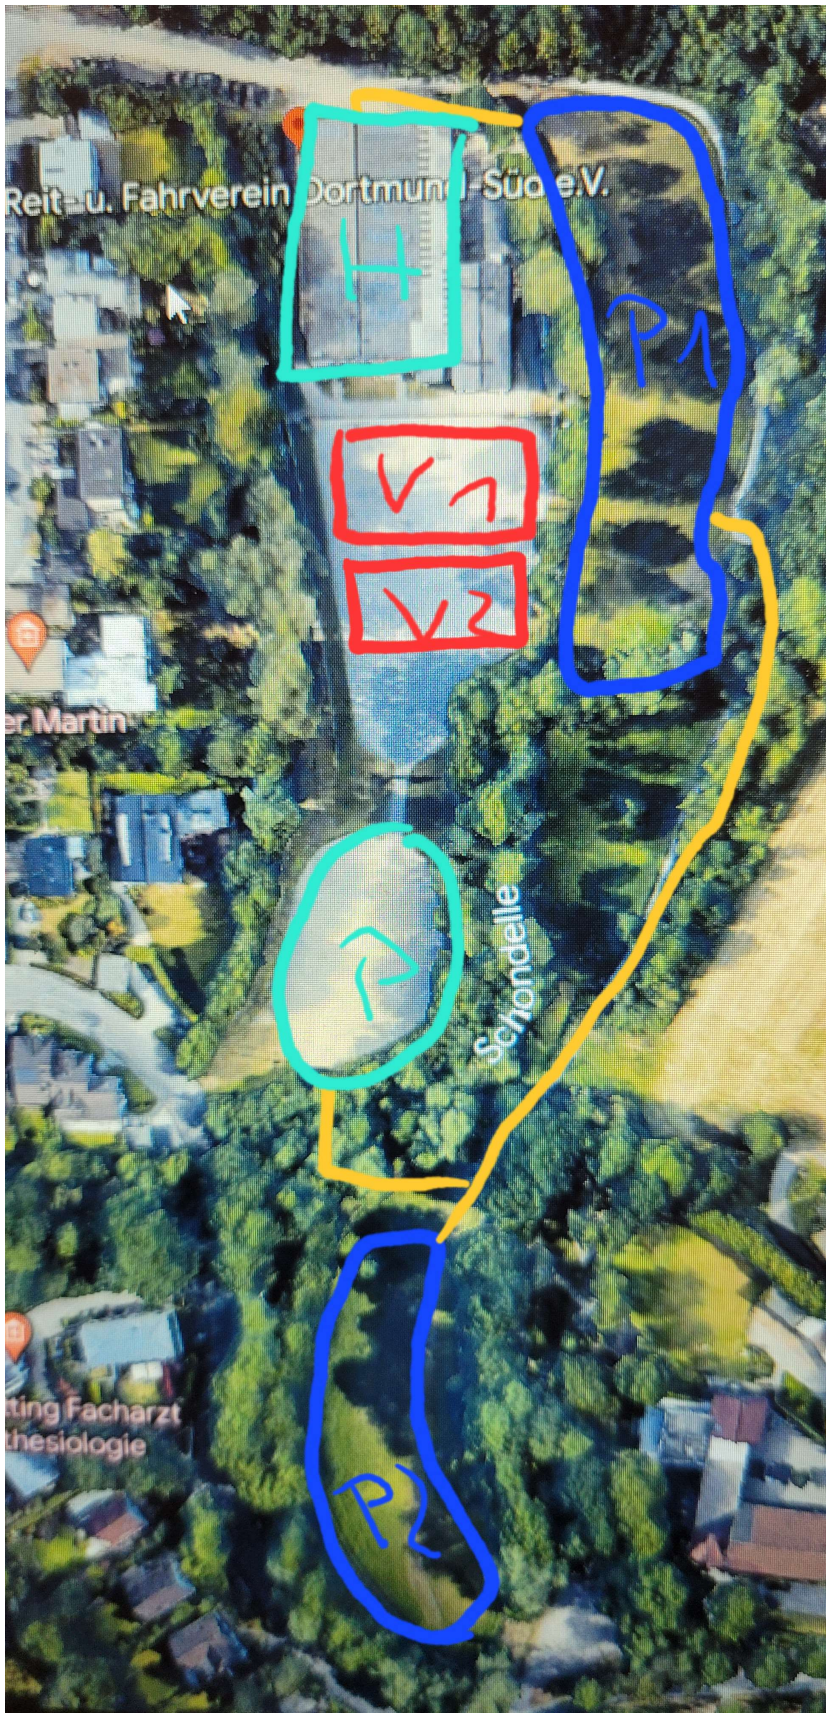

# Parkhinweise

**P1: Parkplatz 1 (Wiese)**  
Navi-Adresse: Reitweg 8

**P2: Parkplatz 2 (Wiese)**  
Navi-Adresse: Galoppstraße 59

**H: Abreitehalle**

**P: Abreiteplatz**

**V1: Dressurviereck 1**

**V2: Dressurviereck 2**

**Fußgängerweg**

**Aufgrund der vielen Nennungen, kann es zu Schwierigkeiten beim Parken kommen. Bitte hierfür genügend Zeit einplanen.**

**Wir bitten um gemeinsame Anreisen.**

**Auf den Parkplätzen möglichst platzsparend parken**

**Transporter können rechts auf dem Schotterplatz neben P2 abgestellt werden**

**Das Ausfegen der Hänger ist nicht erlaubt. Die Parkplätze sind sauber zu hinterlassen**